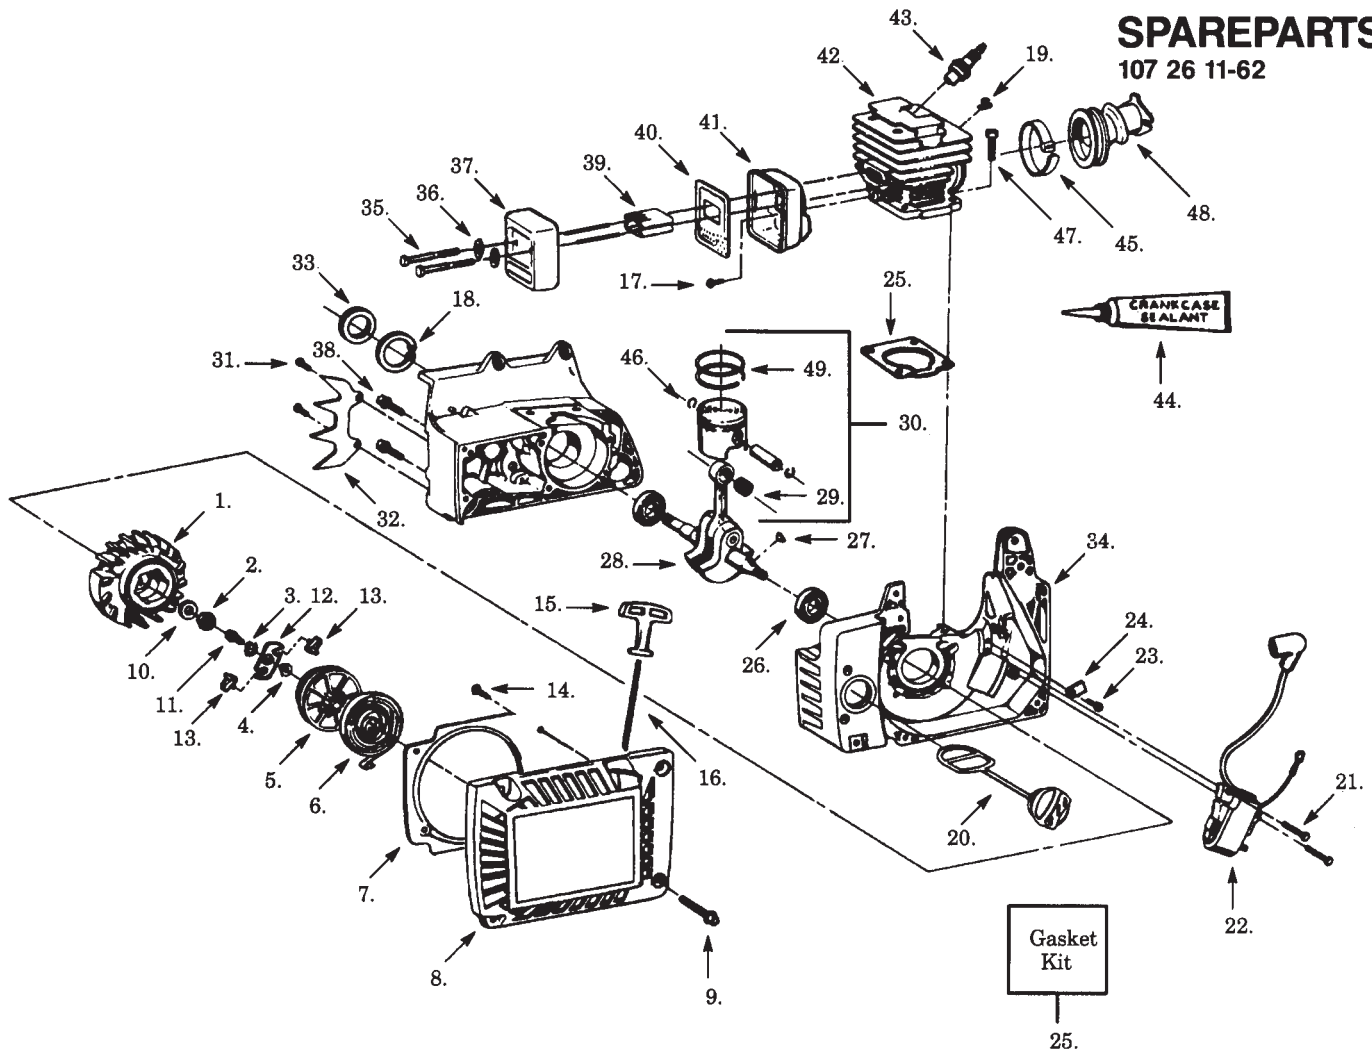

SPAREPARTS 107 26 11-62

Ref.	Part No.	Description	Ref.	Part No.	Description	Ref.	Part No.	Description
1.	530-039155	Flywheel	27.	530-002595	Flywheel Key	40.	-	Muffler Baffle Plate
2.	530-001733	Nut	28.	530-027143	Crankshaft/Rod Ass'y.	✓	530-036173	Model 465,495 & 545
3.	530-015254	Wave Washer	29.	530-032111	Piston Pin Bearing	✓	530-036551	Model 605
4.	530-027163	Retainer	30.	-	Piston Kit	41.	-	Muffler Body
5.	530-036054	Starter Pulley		530-010976	(Incl.29.,46.,49.)	✓	530-037239	Model 465,495 & 545
6.	530-042067	Starter Spring		530-010862	Model 465	✓	530-036549	Model 605
7.	530-027096	Baffle Plate		530-010989	Model 545	42.	-	Cylinder
8.	530-014714	Fan Housing		530-069396	Model 605	✓	530-012223	Model 465
9.	530-015709	Screw	31.	530-015710	Screw	✓	530-012153	Model 495
10.	530-015441	Washer	32.	530-027184	Spur	✓	530-012197	Model 545
11.	530-015713	Screw	33.	530-019160	Crankshaft Seal	✓	530-016035	Model 605
12.	530-036055	Starter Cam	34.	-	Crankcase Ass'y. (Incl. 18,26,33, from pg. 3 32.,33.,36.37.	43.	-	Spark Plug
13.	530-027162	Starter Dog		530-014748	Model 465,495 & 545	✓	530-030123	Model 465,495 & 545
14.	530-015241	Screw		530-014986	Model 605	✓	503-235109	Model 605 (RCJ6-Y)
15.	530-042056	Starter Handle	35.	530-015718	Screw	44.	504-982601	Sealant
16.	530-069233	Rope Kit	36.	530-015722	Washer	45.	530-027285	Clamp Ass'y.
17.	530-015720	Bolt	37.	-	Muffler Cover	46.	530-015697	Retainer
18.	530-001516	Snap Ring		530-036170	Model 465,495 & 545	47.	530-001624	Screw
19.	530-015696	Clip	38.	530-015707	Screw	48.	530-027218	Carb. Adapter
20.	530-010846	Oil Cap Ass'y. (Incl. O Ring)	39.	-	Muffler Diffuser	49.	-	Piston Ring
21.	530-015708	Screw		530-028647	Model 465,495 & 545	✓	530-027640	Model 465
22.	530-039128	Ignition Module		530-036172	Model 605	✓	530-027092	Model 495
23.	530-015306	Screw				✓	530-027608	Model 545
24.	530-027264	Clamp				✓	530-036176	Model 605
25.	530-069487	Gasket Set						
26.	530-032093	Crankshaft Bearing						

★ = REFER TO THE SERVICE REFERENCE INDICATED FOR MORE INFORMATION. (LOCATED AT END OF IPL)
✓ = NEW PART